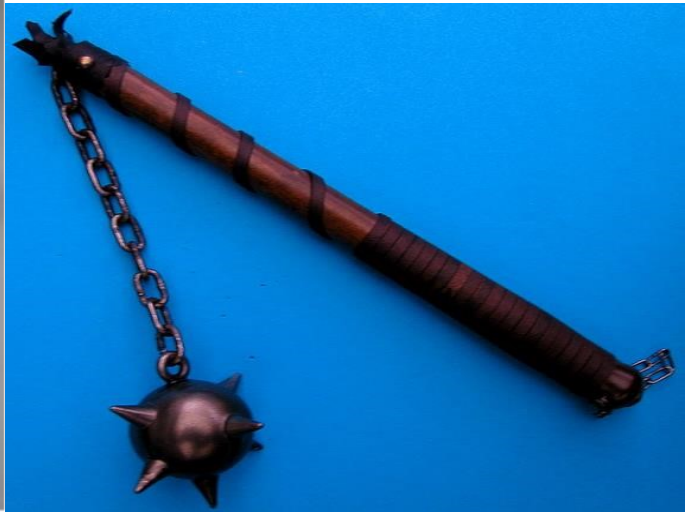

GUIDE VISUEL D'IDENTIFICATION DES ARMES PROHIBÉES OU ILLÉGALES

Une **arme prohibée ou illégale** est une arme que l'on ne peut posséder, exhiber ou vendre au Canada. Ces armes illégales sont interdites au Comiccon et doivent être immédiatement apportées hors de l'enceinte de l'événement. Le Comiccon se réserve le droit d'avertir les forces de l'ordre.

Vous trouverez ci-dessous des exemples d'armes illégales. **La possession de ces armes au Canada constitue une infraction au Code criminel.**

ARMES ILLÉGALES ET BANNIES

(Pour plus d'information, veuillez consulter le document intégral *Guide d'identification des armes prohibées ou illégales.*)

ARMES LÉGALES, MAIS BANNIES

Il est interdit d'exposer, de vendre ou de posséder des cannes-épées, des parapluies-épées ou des armes similaires au Comiccon (même si elles sont légales).